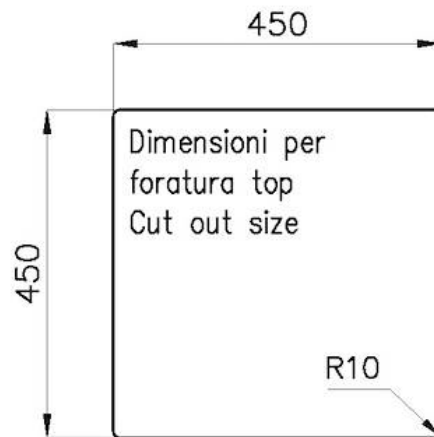

Cepillado en la línea

Base

60 cm

Dimensiones

470 x 470 mm

Dotaciones estándar

Soportes de fijación, junta, desagüe, rebosadero y sifón, Caja de embalaje

Orificios Monomando

Ningún orificio de serie

Hueco de encastre

Ver hoja de datos técnicos

Escurreidor

No

Anchura

47 cm

Medida de la cubeta

430 x 430 mm

Número de cubetas

1 cubeta

Desagüe

Desagüe 3.5 "

EN DOTACIÓN

DIBUJOS TÉCNICOS

1254/05-

8100 615

1254/05-

GRIGLIA POSIZIONATA A FILO VASCA / GRID EDGE POSITIONING

1254/05-

intaglio per il troppo-pieno
solo con top > 10 mm
recess for housing the over-flow
only for top > 10 mm

GALERÍA

EL PAQUETE INCLUYE