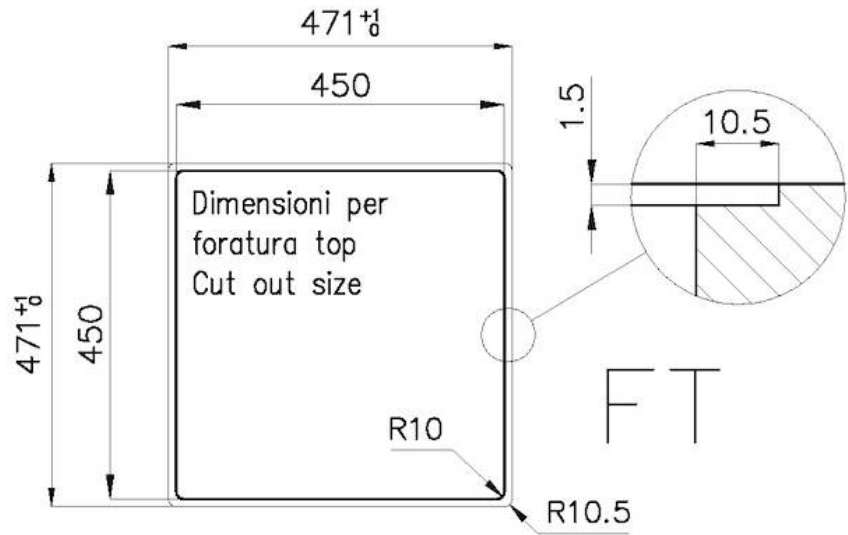

Cepillado en la línea

Base

60 cm

Dimensiones

470 x 470 mm

Dotaciones estándar

Soportes de fijación, junta, desagüe, rebosadero y sifón, Caja de embalaje

Orificios Monomando

Ningún orificio de serie

Hueco de encastre

Ver hoja de datos técnicos

Escurreidor

No

Anchura

47 cm

Medida de la cubeta

430 x 430 mm

Número de cubetas

1 cubeta

Desagüe

Desagüe 3.5 "

EN DOTACIÓN

DIBUJOS TÉCNICOS

1254/05-

8100 615

1254/05-

GRIGLIA POSIZIONATA A FILO VASCA / GRID EDGE POSITIONING

1254/05-

intaglio per il troppo-pieno
solo con top > 10 mm
recess for housing the over-flow
only for top > 10 mm

GALERÍA

EL PAQUETE INCLUYE