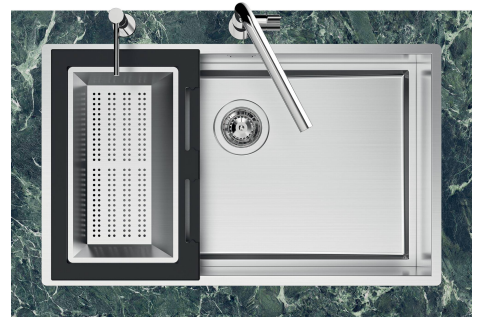

GALERÍA

EL PAQUETE INCLUYE