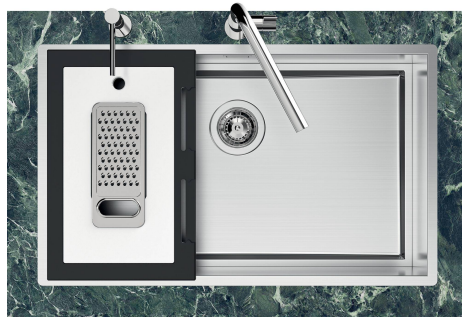

GALERÍA

EL PAQUETE INCLUYE