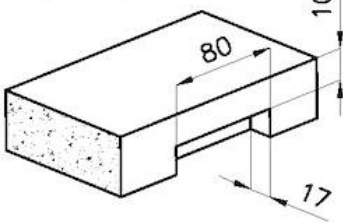

Ningún orificio de serie

Hueco de encastre

Ver hoja de datos técnicos

Escurreidor

No

Anchura

47 cm

Medida de la cubeta

8100 615

1254/05-

GRIGLIA POSIZIONATA A FILO VASCA / GRID EDGE POSITIONING

1254/05-

intaglio per il troppo-pieno
solo con top > 10 mm
recess for housing the over-flow
only for top > 10 mm

GALERÍA

EL PAQUETE INCLUYE