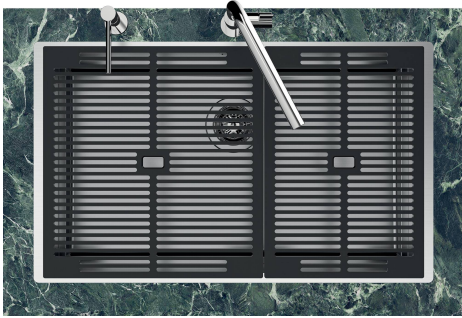

Fregadero Quadra EVO

fregaderos

Código: 1254 050

CARACTERÍSTICAS

CUBETA PROFUNDA

Fregaderos que alcanzan una profundidad importante, más de 20 cm, gracias a la tecnología de producción avanzada, que ofrecen gran capacidad y practicidad en todas las operaciones de lavado.

CUBETA QUADRA - RADIO 0

Las cubetas cuadradas de Foster tienen los bordes verticales perfectamente cuadrados.

DESAGÜE 3,5" BASKET

Desagüe grande de 3,5" equipado con el práctico tapón cestillo que impide el flujo de las partes sólidas en la alcantarilla.

FONDO ESTAMPADO

FREGADEROS DE ESPESOR

Acero 1 mm de espesor. Un espesor importante que garantiza máxima robustez para los fregaderos que no conocen las señales del envejecimiento.

REBOSADERO PERIMETRAL

El rebosadero es una seguridad siempre presente en los fregaderos Foster que impide el desbordamiento del agua de la cubeta en caso de olvido. La solución del desagüe perimetral mejora la estética gracias a la forma cuadrada y esencial.

8100 615

1254/05-

GRIGLIA POSIZIONATA A FILO VASCA / GRID EDGE POSITIONING

1254/05-

intaglio per il troppo-pieno
solo con top > 10 mm
recess for housing the over-flow
only for top > 10 mm

GALERÍA

EL PAQUETE INCLUYE