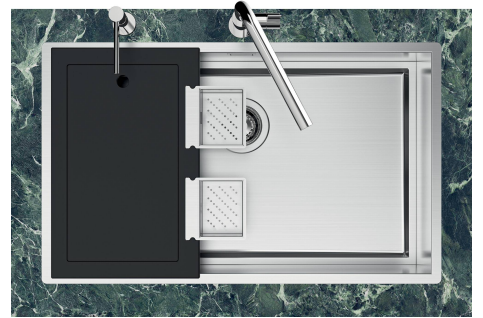

Fregadero Quadra EVO

fregaderos

Código: 1254 050

CARACTERÍSTICAS

CUBETA PROFUNDA

Fregaderos que alcanzan una profundidad importante, más de 20 cm, gracias a la tecnología de producción avanzada, que ofrecen gran capacidad y practicidad en todas las operaciones de lavado.

CUBETA QUADRA - RADIO 0

Las cubetas cuadradas de Foster tienen los bordes verticales perfectamente cuadrados.

DESAGÜE 3,5" BASKET

Desagüe grande de 3,5" equipado con el práctico tapón cestillo que impide el flujo de las partes sólidas en la alcantarilla.

FONDO ESTAMPADO

FREGADEROS DE ESPESOR

Acero 1 mm de espesor. Un espesor importante que garantiza máxima robustez para los fregaderos que no conocen las señales del envejecimiento.

REBOSADERO PERIMETRAL

El rebosadero es una seguridad siempre presente en los fregaderos Foster que impide el desbordamiento del agua de la cubeta en caso de olvido. La solución del desagüe perimetral mejora la estética gracias a la forma cuadrada y esencial.

8100 615

1254/05-

GRIGLIA POSIZIONATA A FILO VASCA / GRID EDGE POSITIONING

1254/05-

intaglio per il troppo-pieno
solo con top > 10 mm
recess for housing the over-flow
only for top > 10 mm

GALERÍA

EL PAQUETE INCLUYE