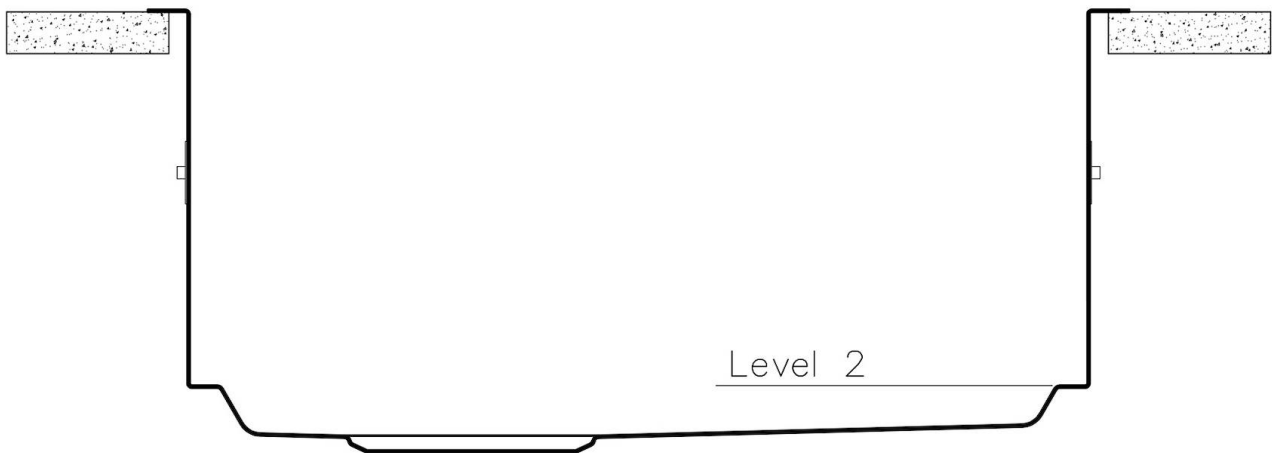

8100 615

1254/05-

GRIGLIA POSIZIONATA A FILO VASCA / GRID EDGE POSITIONING

1254/05-

intaglio per il troppo-pieno
solo con top > 10 mm
recess for housing the over-flow
only for top > 10 mm

GALERÍA

EL PAQUETE INCLUYE