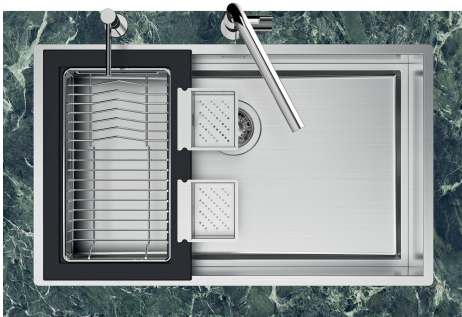

Fregadero Quadra EVO

fregaderos

Código: 1254 050

CARACTERÍSTICAS

CUBETA PROFUNDA

Fregaderos que alcanzan una profundidad importante, más de 20 cm, gracias a la tecnología de producción avanzada, que ofrecen gran capacidad y practicidad en todas las operaciones de lavado.

CUBETA QUADRA - RADIO 0

Las cubetas cuadradas de Foster tienen los bordes verticales perfectamente cuadrados.

DESAGÜE 3,5" BASKET

Desagüe grande de 3,5" equipado con el práctico tapón cestillo que impide el flujo de las partes sólidas en la alcantarilla.

FONDO ESTAMPADO

FREGADEROS DE ESPESOR

Acero 1 mm de espesor. Un espesor importante que garantiza máxima robustez para los fregaderos que no conocen las señales del envejecimiento.

REBOSADERO PERIMETRAL

El rebosadero es una seguridad siempre presente en los fregaderos Foster que impide el desbordamiento del agua de la cubeta en caso de olvido. La solución del desagüe perimetral mejora la estética gracias a la forma cuadrada y esencial.

8100 615

1254/05-

GRIGLIA POSIZIONATA A FILO VASCA / GRID EDGE POSITIONING

1254/05-

intaglio per il troppo-pieno
solo con top > 10 mm
recess for housing the over-flow
only for top > 10 mm

GALERÍA

EL PAQUETE INCLUYE