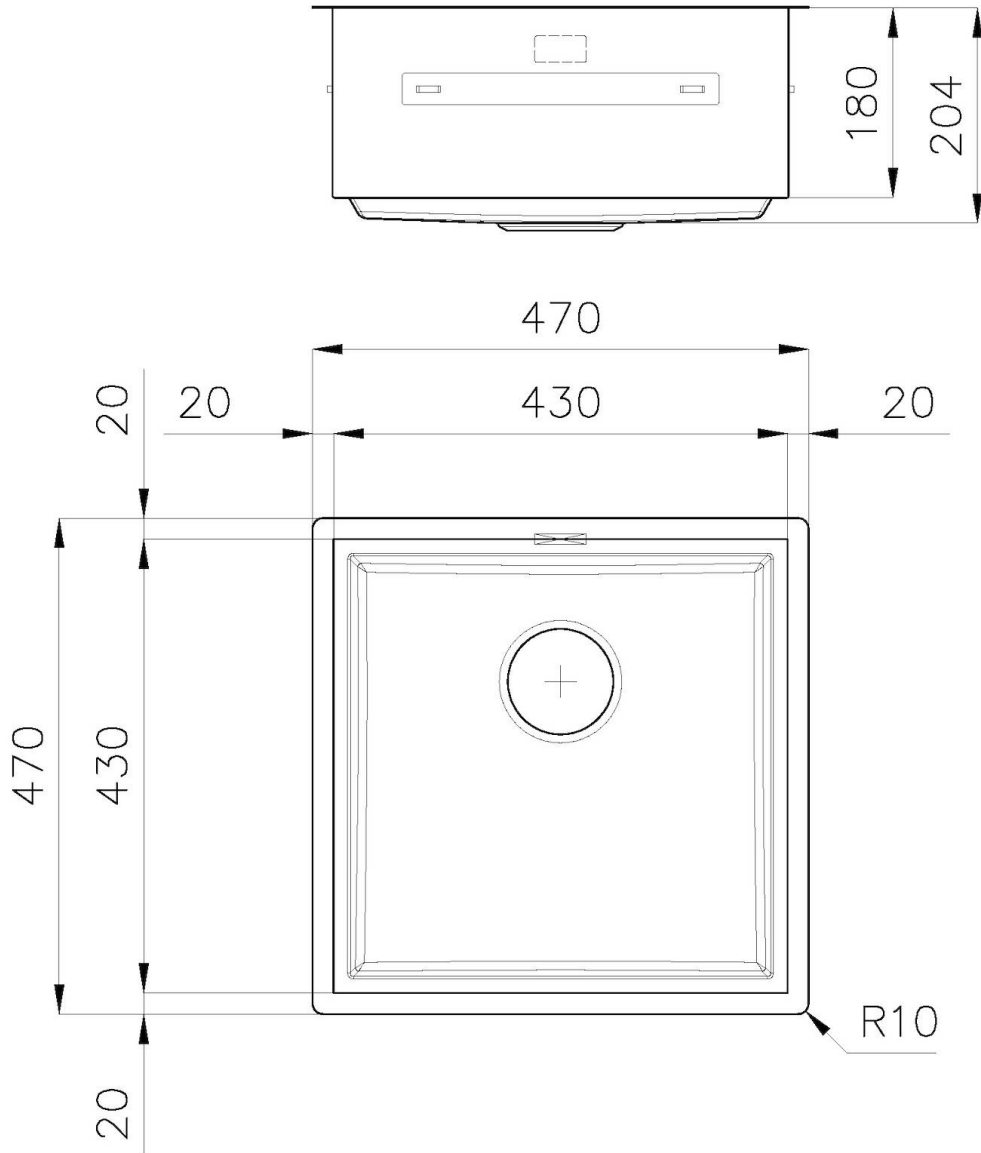

Cepillado en la línea

Base

60 cm

Dimensiones

470 x 470 mm

Dotaciones estándar

Soportes de fijación, junta, desagüe, rebosadero y sifón, Caja de embalaje

Orificios Monomando

Ningún orificio de serie

Hueco de encastre

Ver hoja de datos técnicos

Escurreidor

No

Anchura

47 cm

Medida de la cubeta

430 x 430 mm

Número de cubetas

1 cubeta

Desagüe

Desagüe 3.5 "

EN DOTACIÓN

DIBUJOS TÉCNICOS

1254/05-