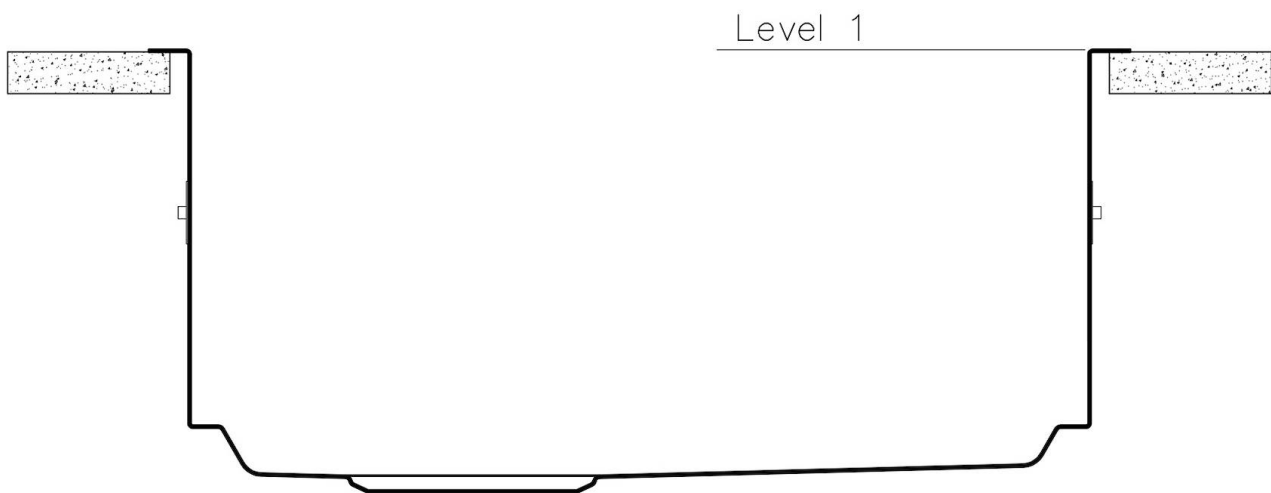

QUADRA EVO **Optional accessories / Accessori opzionali** **FILOTOP / FLUSHMOUNT**

LEVEL 1:

8100 615

8100 614

8100 037