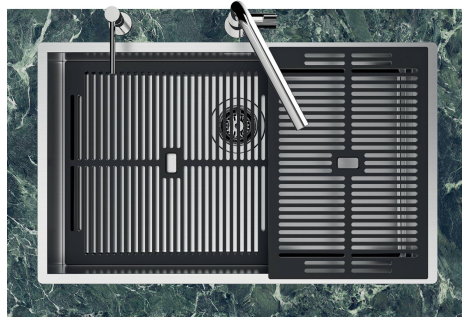

Fregadero Quadra EVO

fregaderos

Código: 1254 050

CARACTERÍSTICAS

CUBETA PROFUNDA

Fregaderos que alcanzan una profundidad importante, más de 20 cm, gracias a la tecnología de producción avanzada, que ofrecen gran capacidad y practicidad en todas las operaciones de lavado.

CUBETA QUADRA - RADIO 0

Las cubetas cuadradas de Foster tienen los bordes verticales perfectamente cuadrados.

DESAGÜE 3,5" BASKET

Desagüe grande de 3,5" equipado con el práctico tapón cestillo que impide el flujo de las partes sólidas en la alcantarilla.

FONDO ESTAMPADO

FREGADEROS DE ESPESOR

Acero 1 mm de espesor. Un espesor importante que garantiza máxima robustez para los fregaderos que no conocen las señales del envejecimiento.

REBOSADERO PERIMETRAL

El rebosadero es una seguridad siempre presente en los fregaderos Foster que impide el desbordamiento del agua de la cubeta en caso de olvido. La solución del desagüe perimetral mejora la estética gracias a la forma cuadrada y esencial.

8100 615

1254/05-

GRIGLIA POSIZIONATA A FILO VASCA / GRID EDGE POSITIONING

1254/05-

intaglio per il troppo-pieno
solo con top > 10 mm
recess for housing the over-flow
only for top > 10 mm

GALERÍA

EL PAQUETE INCLUYE